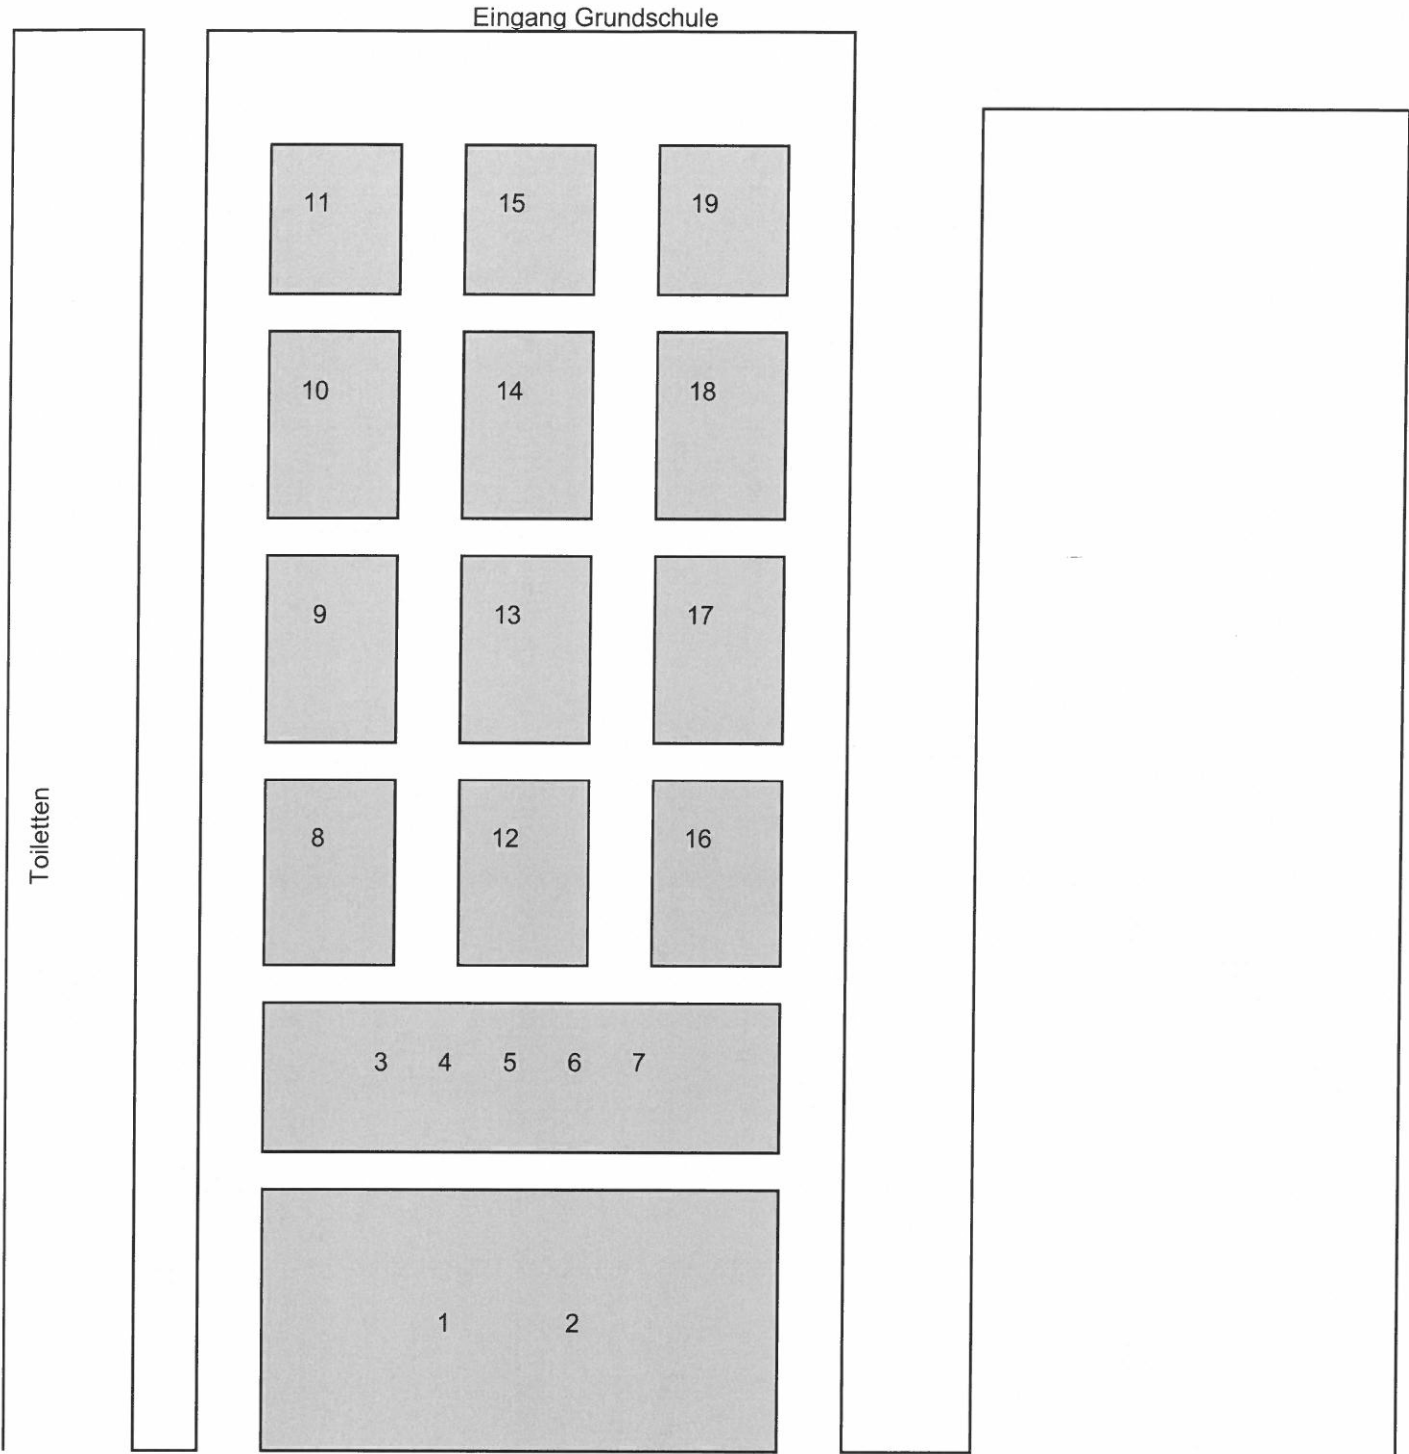

Stadtschützenfest 2015 in Freienohl
Festzugsaufstellung Samstag, 19.09.2015 (Schulhof St. Nikolaus Grundschule)

←
Marschrichtung

Stadtschützenfest 2015 in Freienohl
Festzugeinteilung Sonntag, 20.09.2015