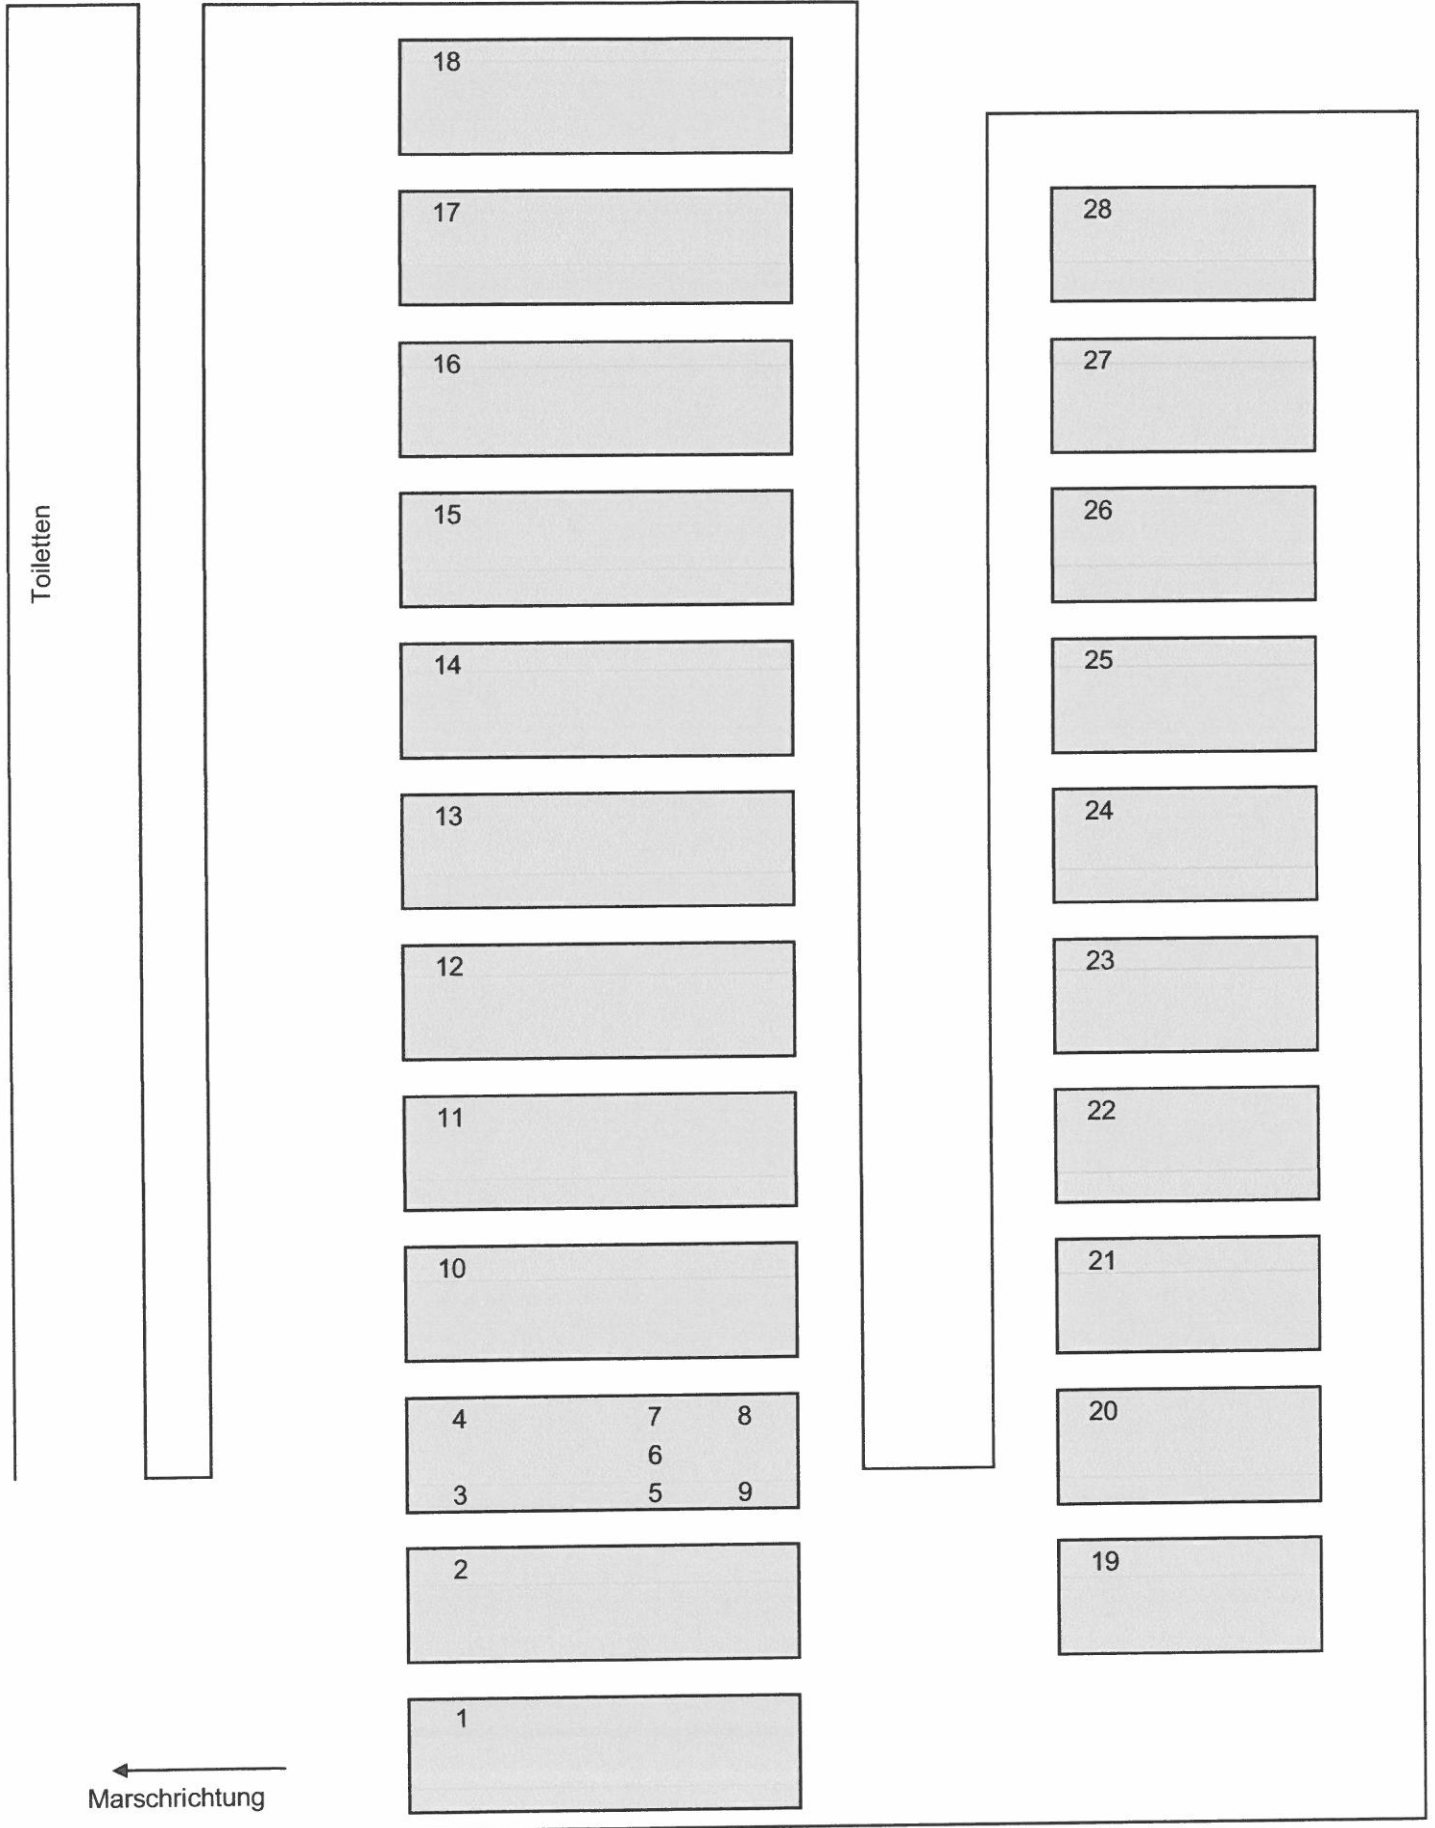

Stadtschützenfest 2015 in Freienohl
Festzugsaufstellung Sonntag, 20.09.2015 (Schulhof St. Nikolaus Grundschule)

Eingang Grundschule